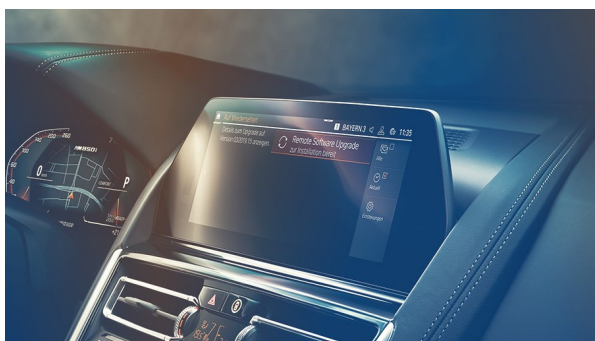

MEHR ENTDECKEN.

MY CAR Remote Software Upgrade

Die Software Ihres BMW soll up to date sein? Mit dem Remote Software Upgrade geht das schnell, einfach und komfortabel.